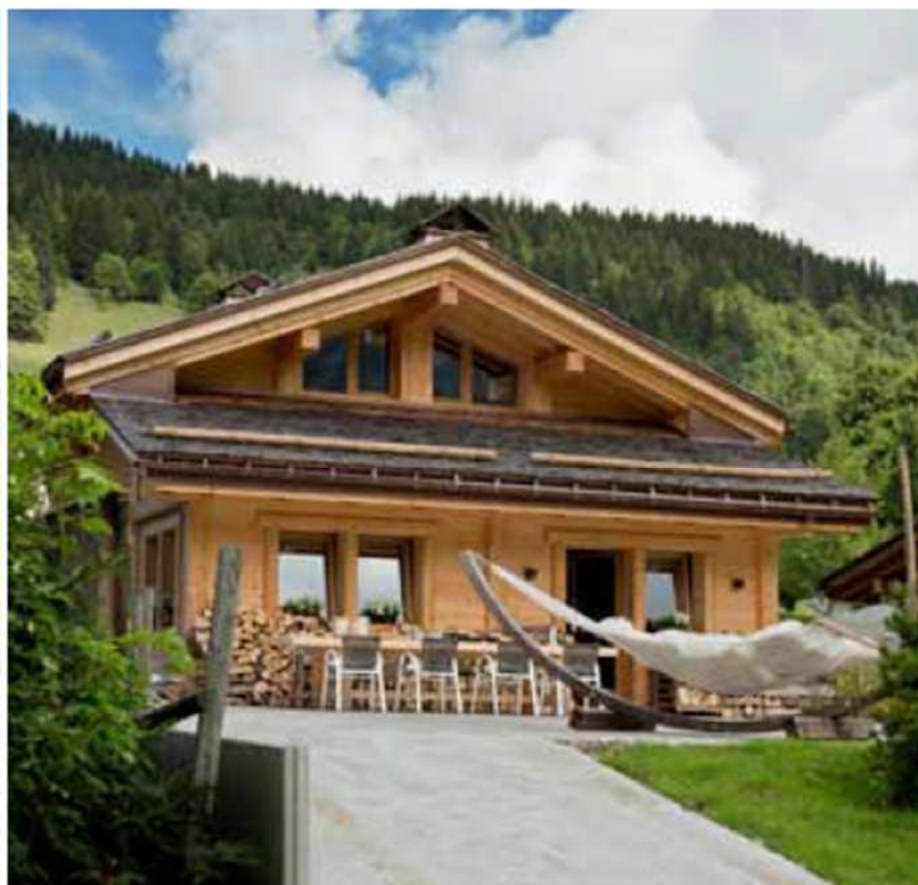

NOUVEAU CHALET INARPA&RESORT LOCATION DE PRESTIGE À LA CLUSAZ

SITUÉ AU PIED DES PISTES DE SKI ET À QUELQUES MINUTES DU CENTRE DU VILLAGE, CE NOUVEAU COCON DE LUXE À L'ARCHITECTURE MODERNE EST UN VRAI BIJOU À LA MONTAGNE. SA DÉCORATION SOIGNÉE MARIE LA TRADITION AU DESIGN D'AUJOURD'HUI. ET POUR COMPLÉTER AGRÉABLEMENT VOTRE SÉJOUR, LES PROPRIÉTAIRES DU CHALET VOUS PROPOSENT DES SORTIES DÉCOUVERTES EN MONTAGNE, EN QUAD CHENILLÉ, MOTONEIGE, TRAÎNEAUX, PARET, SOIRÉES INSOLITES SOUS LA TANIÈRE DU TRAPPEUR À QUELQUES PAS DU CHALET, JEUX DE PISTE, DÉGUSTATIONS FERMIÈRES...

CHALET INARPA&RESORT LA CLUSAZ - PHOTOS © F. DUCOUT

SITUÉ FACE AU MASSIF DE BALMIE ET À QUELQUES MINUTES DE LA STATION AUTHENTIQUE DE LA CLUSAZ, LE CHALET INARPA & RESORT, À OSSATURE BOIS ÉPICÉA, EST UN ÉCRIN PRÉCIEUX DE 200M² NÉ D'UN SUBLIL MÉLANGE DE LUMIÈRE, DE MATIÈRES ET D'ÉLÉGANCE.

Vous serez séduits par son architecture moderne et sa décoration mariant la tradition au design d'aujourd'hui. Vous entrerez dans un cocon de matières chaleureuses et élégantes, toutes nobles et naturelles.

Ce chalet lumineux avec son cadre sublime et sa vue ensorcelante sur la Chaîne des Aravis, saura captiver la plus exigeante des clientèles. Car celui qui recherche l'exception, dans la détente absolue, pourra le réserver pour lui, sa famille ou ses amis pour une période d'un week-end, d'une semaine, ou plus.