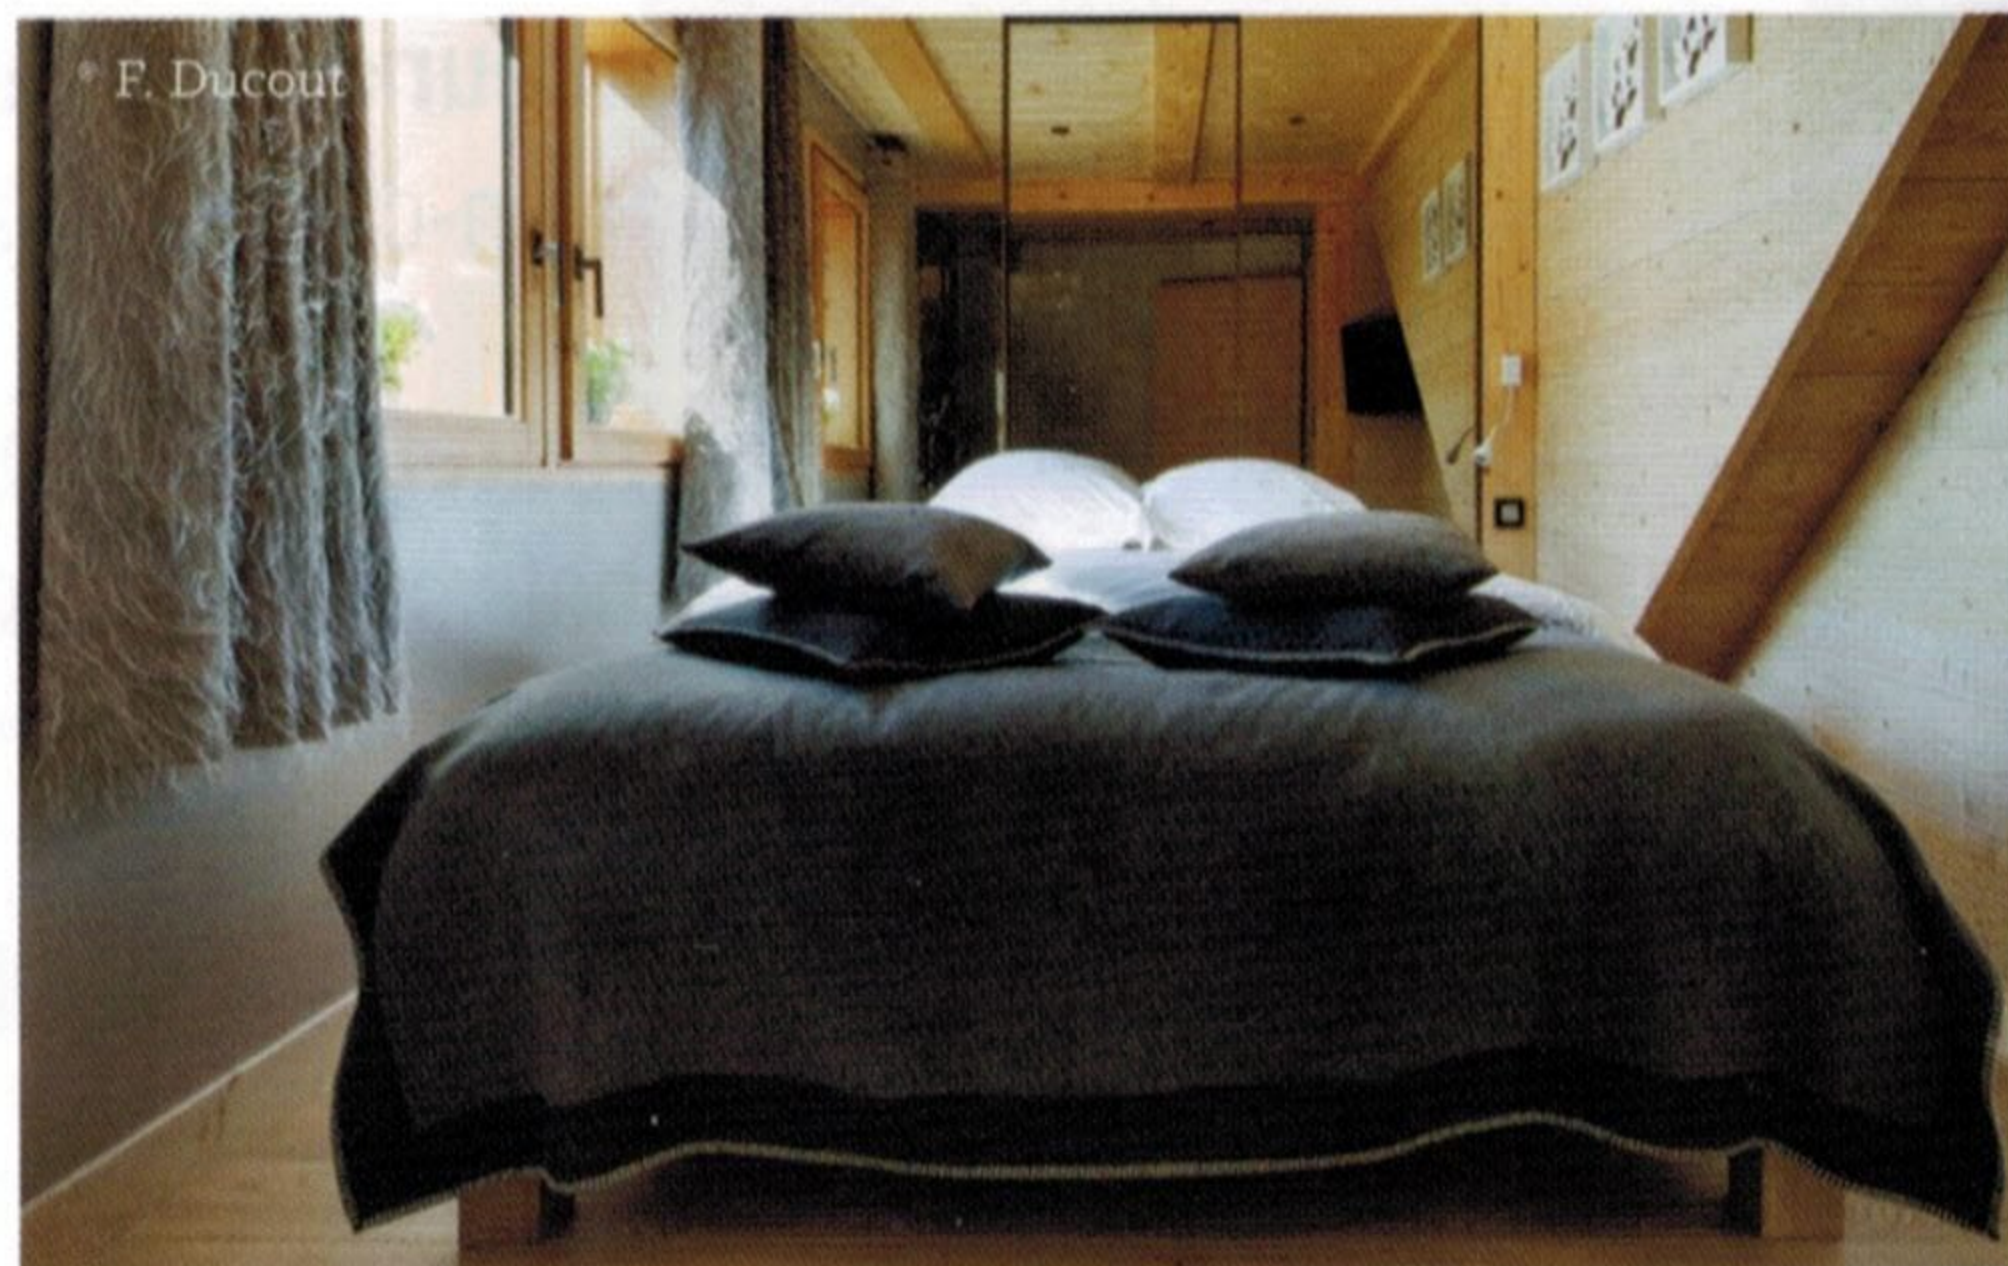

Visite Privée

NOUVEAU CHALET INARPA&RESORT À LA CLUSAZ

A quelques minutes de la station de La Clusaz, le Chalet Inarpa & Resort est un écrin précieux de 200m² né d'un subtil mélange de lumière, de matières et d'élégance.

Ce chalet lumineux avec son cadre sublime et sa vue ensorcelante sur la Chaîne des Aravis, saura captiver la plus exigeante des clientèles. La haute technologie mêlée au raffinement, trouve sa place dans les 2 appartements du chalet avec chacun une cuisine, salon, salle à manger. Les 6 chambres du chalet sont équipées d'une salle de bain parée d'ardoise et de granit. Le chalet offre de nombreuses possibilités pour se détendre. Sa terrasse extérieure et son grand jacuzzi sauront vous séduire. La famille Boguet (propriétaires) propose et encadre plusieurs activités : sorties découvertes en montagne, en Quad chenillé, motoneige, traîneaux, paret ; soirées insolites sous la tanière du trappeur à quelques mètres du chalet, jeux de piste, dégustations fermières, soirées en alpage etc... Et tous les services sur demande pour adultes et enfants, tels que l'achat et livraison des forfaits de ski, réservation de moniteurs de ski, shopping, location de voiture avec ou sans chauffeur, baby sitting...

★ *The new Chalet Inarpa&Resort sits in a perfect location, close to the ski lifts and just a few minutes from the centre of La Clusaz. Everything has been carefully thought out for you to spend some special times here. As a family or among friends, since the chalet can accomodate 12 people in perfect comfort. And to ensure you enjoy your stay, many activities and services are proposed by the owners of the chalet (with a supplement).*